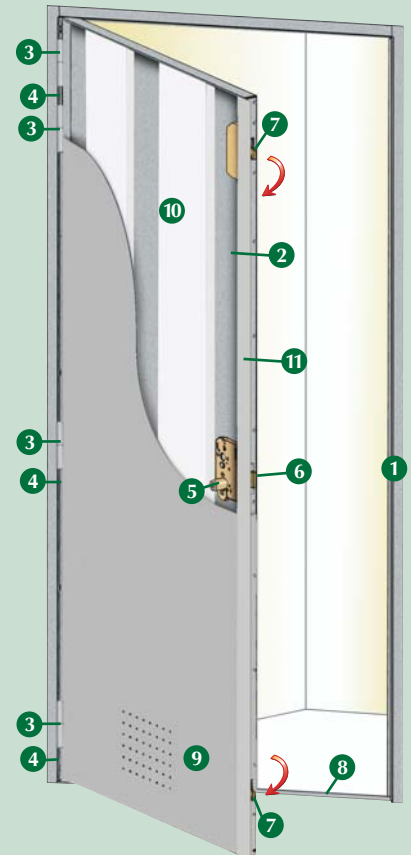

BLOC-PORTE DE COMMUNICATION ET BLOC-PORTE DE CAVE

Le choix
du
tout acier

POINT FORT
FICHET 

Vous êtes sûrs de nous.

Bloc-porte de cave

Le bloc-porte de cave constitue un **moyen simple et sûr** d'assurer une **défense efficace de vos locaux en sous-sol**.

- 1 **Bâti métallique** soudé en acier d'épaisseur 20/10° mm à peindre (finition électro-zinguée ; option finition blanche)
- 2 Vantail composé de **deux tôles d'acier** d'épaisseur 20/10° mm à peindre (finition électro-zinguée ; option finition blanche)
- 3 **4 paumelles en acier**
- 4 **3 pannetons anti-dégondage**
- 5 **Cylindre 787.Z** (100 millions de combinaisons possibles)
Etrier de protection **en acier au manganèse**
Condamnation en un seul tour de clé
- 6 **Pêne central** coulissant en acier
- 7 **2 pênes latéraux** basculants à crochet en acier
- 8 **Traverse basse**
- 9 **Aération basse** en option
- 10 **Remplissage 2 plaques de polystyrène** toute hauteur
- 11 **Têtière recouvrante**

Illustration non contractuelle - Existe aussi en cylindre profil européen Fichet.

Porte réalisée sur mesure. Porte livrée non peinte ou finition blanche en option.

POUR UNE PROTECTION MAXIMALE

UNE SEULE CLÉ FICHET

Version bloc-porte de communication.

DES PÊNES

MULTIPLES EN ACIER

Les blocs-portes de cave et les blocs-portes de communication Fichet sont verrouillés en **3 points** :

- 1 pêne central coulissant
- 2 pênes latéraux basculants à crochet en acier.